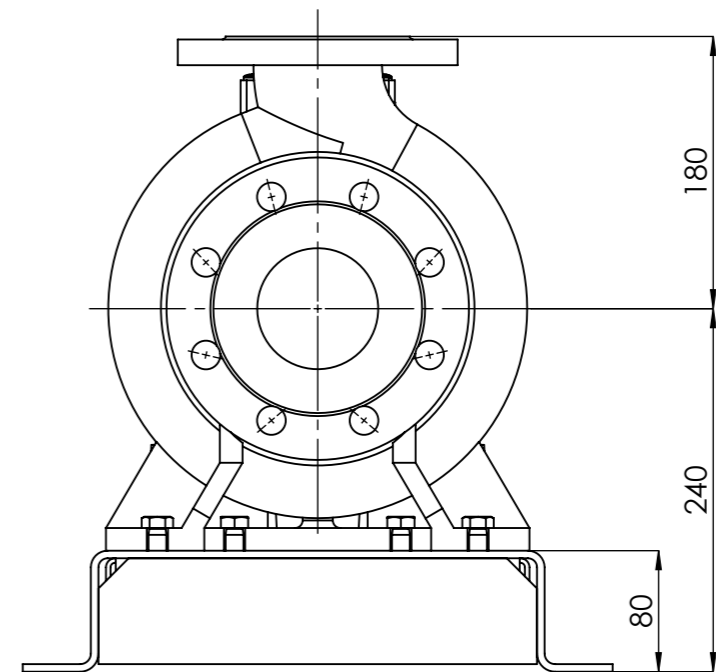

NHVe.65-125 [1,1 kW] n= 1450 obr/min

NHVe.65-125	1,1kW/1450 rpm	 Grudziądz Ul. Droga Jeziorna 8
	90-4	