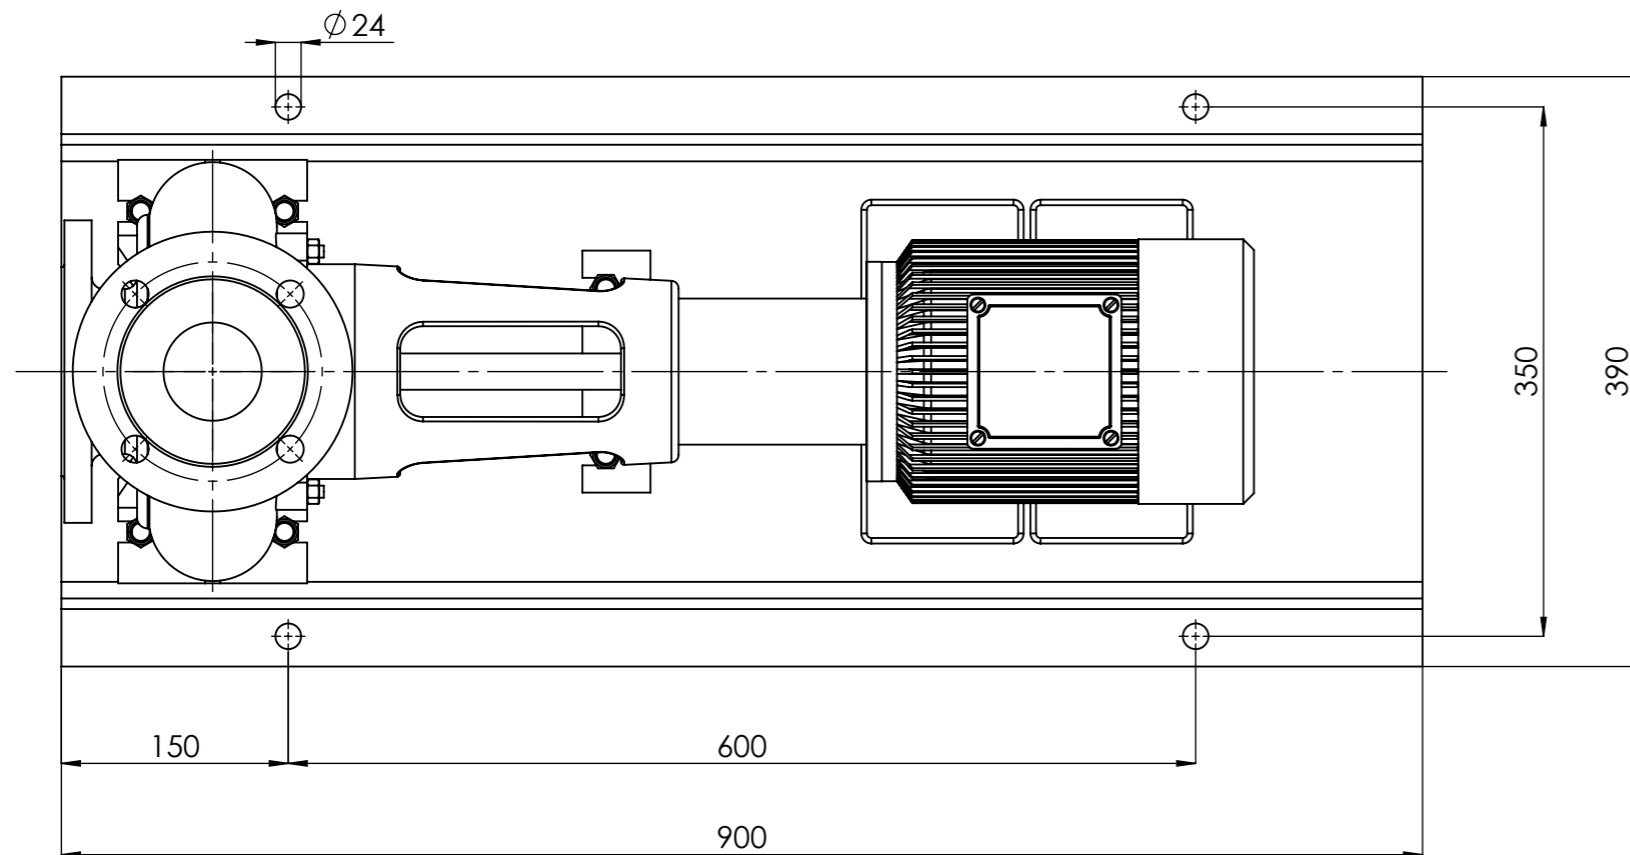

NHVe.65-125 [1,1 kW] n= 1450 obr/min

NHVe.65-125	1,1kW/1450 rpm	 Grudziądz Ul. Droga Jeziorna 8
	90-4	