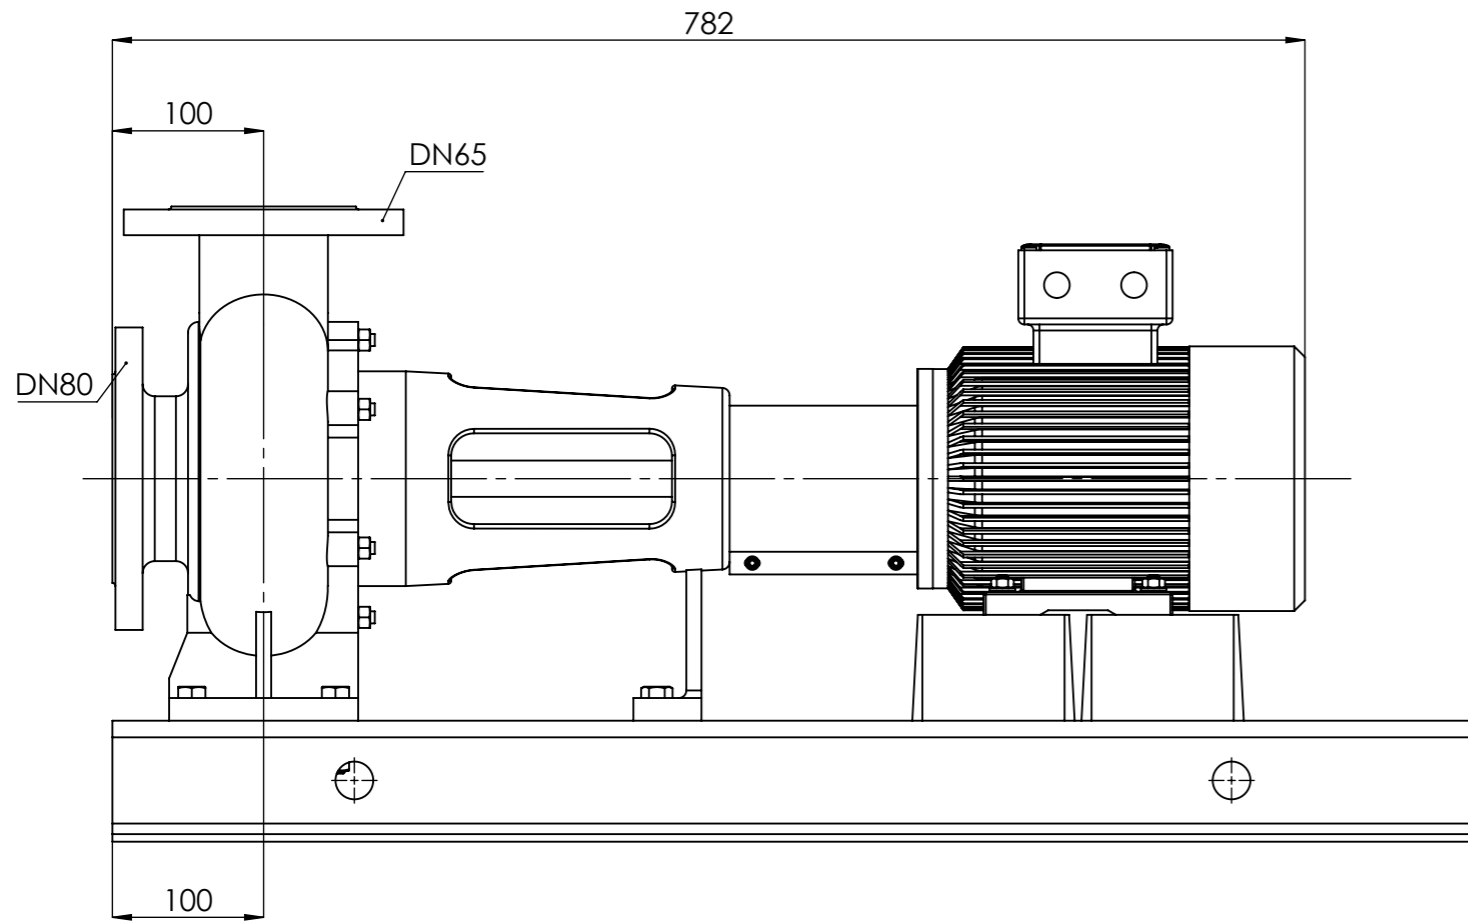

NHVe.65-125 [1,1 kW] n= 1450 obr/min

NHVe.65-125	1,1kW/1450 rpm	 Grudziądz Ul. Droga Jeziorna 8
	90-4	