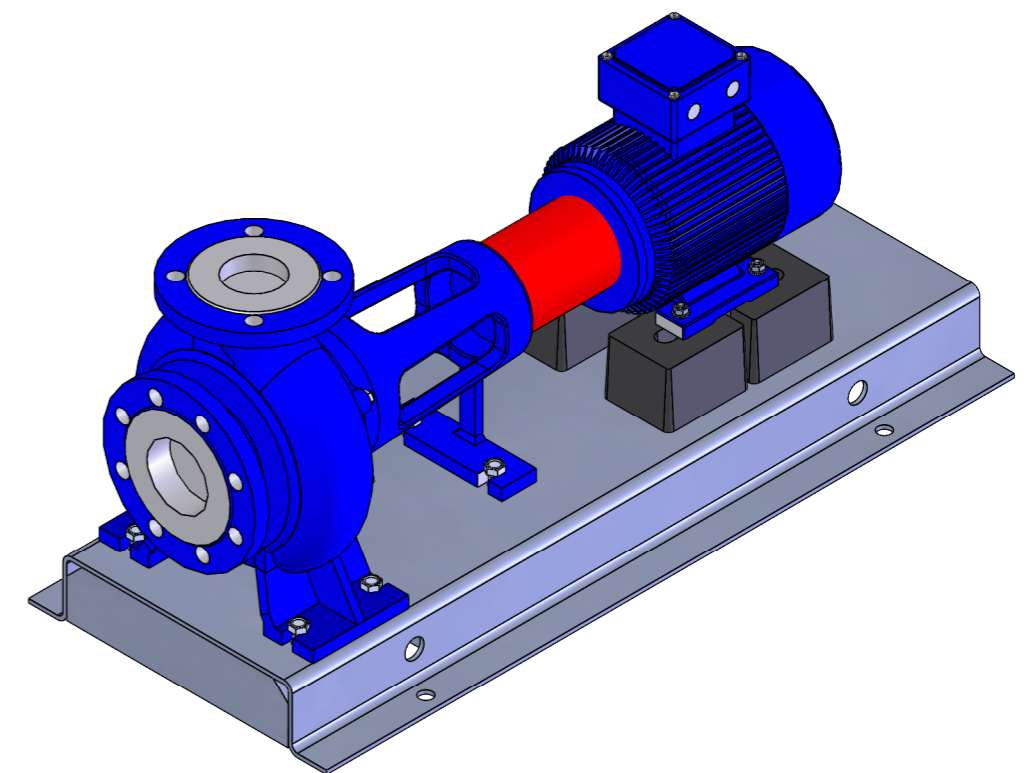

NHVe.65-125 [1,1 kW] n= 1450 obr/min

NHVe.65-125	1,1kW/1450 rpm	 Grudziądz Ul. Droga Jeziorna 8
	90-4	